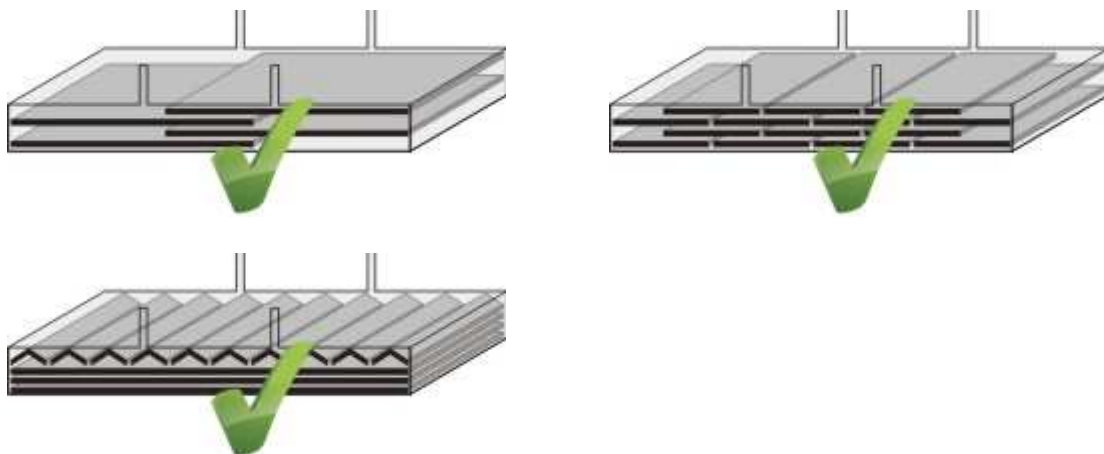

Mit Innensack und Schürze. SWL 1000 Kg. SF6:1 Code UN...

Platten Big Bag 320 x 125 x 30 cm

CHF 25.00/Stück

Platten Big Bag, Deponiesack, 2-seitig beschriftet "ACHTUNG ENTHÄLT ASBEST"
Mehrsprachig d,f,i,e, 2-farbig

Grösse: 3200 x 1250 x 300 mm.
Beschichtet, mit Deckel

SWL 1250 Kg. SF 5:1
code UNO, Diamond Shape Classe 9, UN 2212 und 2590 Code

Bestellung/Abholung:

Hugelshofer Recycling AG
Juchstrasse 45
8500 Frauenfeld
Tel. 052 / 728 05 32

Wie werden Plattenbags richtig verpackt?

Bitte beachten Sie, dass Ihre Plattenbags richtig verpackt werden. Ansonsten können die Säcke nicht abgefahren werden. Nachstehend finden Sie unsere Hinweise: Asbestplatten dürfen in Plattenbags niemals als Türme gestapelt werden. Dadurch hat der Sack keine Stabilität und kann nicht angehoben werden. Nachstehend ein paar Fotos wie Sie Ihren Plattenbag **auf gar keinen Fall füllen sollten**.

Asbestbestplatten müssen immer im Versatz in die Plattenbags gelegt werden. Nachstehend finden Sie ein paar Fotos wie Sie Ihre Plattenbags richtig verpacken!

Vielen Dank für Ihre Bestellung.

Mit freundlichen Grüßen
Hugelshofer Recycling AG