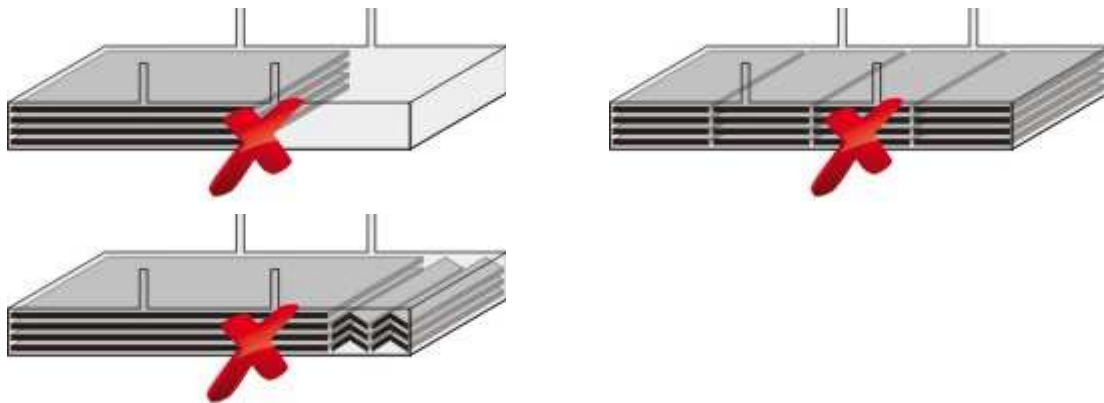

Mit Innensack und Schürze. SWL 1000 Kg. SF6:1 Code UN...

Platten Big Bag 320 x 125 x 30 cm

CHF 25.00/Stück

Platten Big Bag, Deponiesack, 2-seitig beschriftet "ACHTUNG ENTHÄLT ASBEST"
Mehrsprachig d,f,i,e, 2-farbig

Grösse: 3200 x 1250 x 300 mm.
Beschichtet, mit Deckel

SWL 1250 Kg. SF 5:1
code UNO, Diamond Shape Classe 9, UN 2212 und 2590 Code

Bestellung/Abholung:

Hugelshofer Recycling AG
Juchstrasse 45
8500 Frauenfeld
Tel. 052 / 728 05 32

Wie werden Plattenbags richtig verpackt?

Bitte beachten Sie, dass Ihre Plattenbags richtig verpackt werden. Ansonsten können die Säcke nicht abgefahren werden. Nachstehend finden Sie unsere Hinweise: Asbestplatten dürfen in Plattenbags niemals als Türme gestapelt werden. Dadurch hat der Sack keine Stabilität und kann nicht angehoben werden. Nachstehend ein paar Fotos wie Sie Ihren Plattenbag **auf gar keinen Fall füllen sollten**.