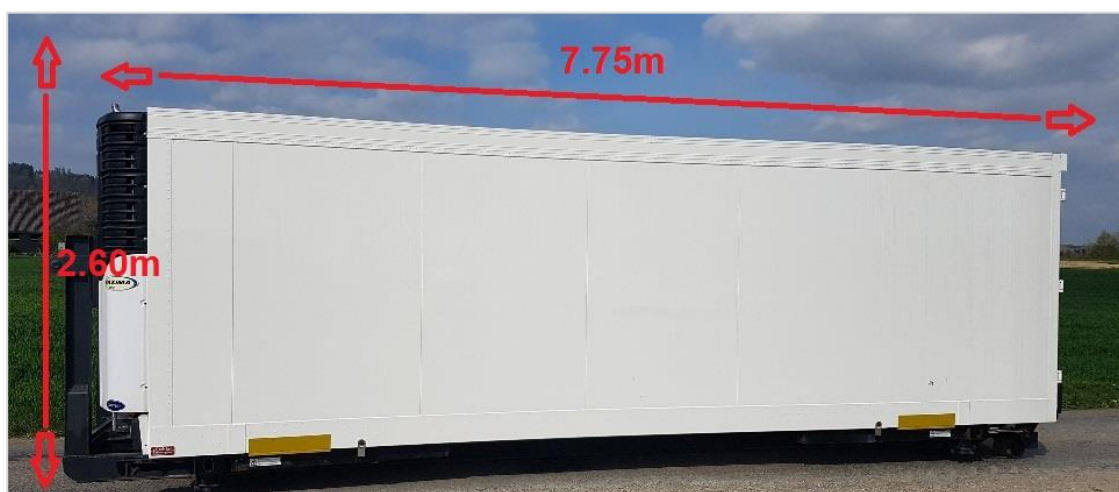

Kühlableger Miete für Events oder als Lager

Mieten Sie für Ihren Event oder als Lager einen unserer Kühlableger, der ohne Treppe direkt vom Boden begehbar ist.

Die abschliessbaren Kühlableger können bis minus -20° gekühlt werden. Das Hochleistungskühlaggregat wird mittels Diesel oder 380V Stromanschluss betreiben*.

* Die genauen Masse finden Sie auf der Rückseite dieser Broschüre.

Masse Kühlableger

Stromanschluss 380V 16/32 Amp.

Inhalt bis 16 Euro Paletten

Unsere Kühlableger sind die perfekte Lösung zum Kühlen von Getränken an Ihrem Event. Sie können den Kühler direkt ohne Treppe begehen. Es ist genügend Platz im Innern vorhanden, was das Leergut-Handling massiv erleichtert.