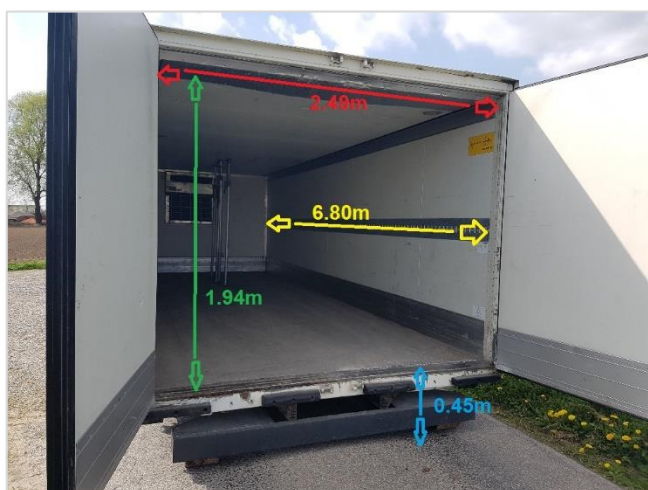

Kühlableger Miete für Events oder als Lager

Mieten Sie für Ihren Event oder als Lager einen unserer Kühlableger, der ohne Treppe direkt vom Boden begehbar ist.

Die abschliessbaren Kühlableger können bis minus -20° gekühlt werden. Das Hochleistungskühlaggregat wird mittels Diesel oder 380V Stromanschluss betreiben*.

* Die genauen Masse finden Sie auf der Rückseite dieser Broschüre.

Masse Kühlableger

Stromanschluss 380V 16/32 Amp.

Inhalt bis 16 Euro Paletten

Unsere Kühlableger sind die perfekte Lösung zum Kühlen von Getränken an Ihrem Event. Sie können den Kühler direkt ohne Treppe begehen. Es ist genügend Platz im Innern vorhanden, was das Leergut-Handling massiv erleichtert.